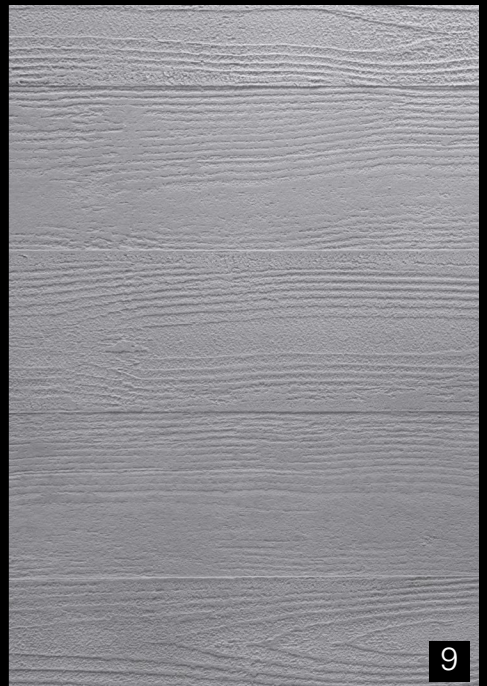

Sichtbeton: **BETO VISTO**

Schalenbeton: **BETO DUE**

Produkt: Rasatura / Travertino

8

9

Decor: RASA MODICA • Raupenstruktur

Produkt: Rasatura + Ottocento

Decor: RASA DUE